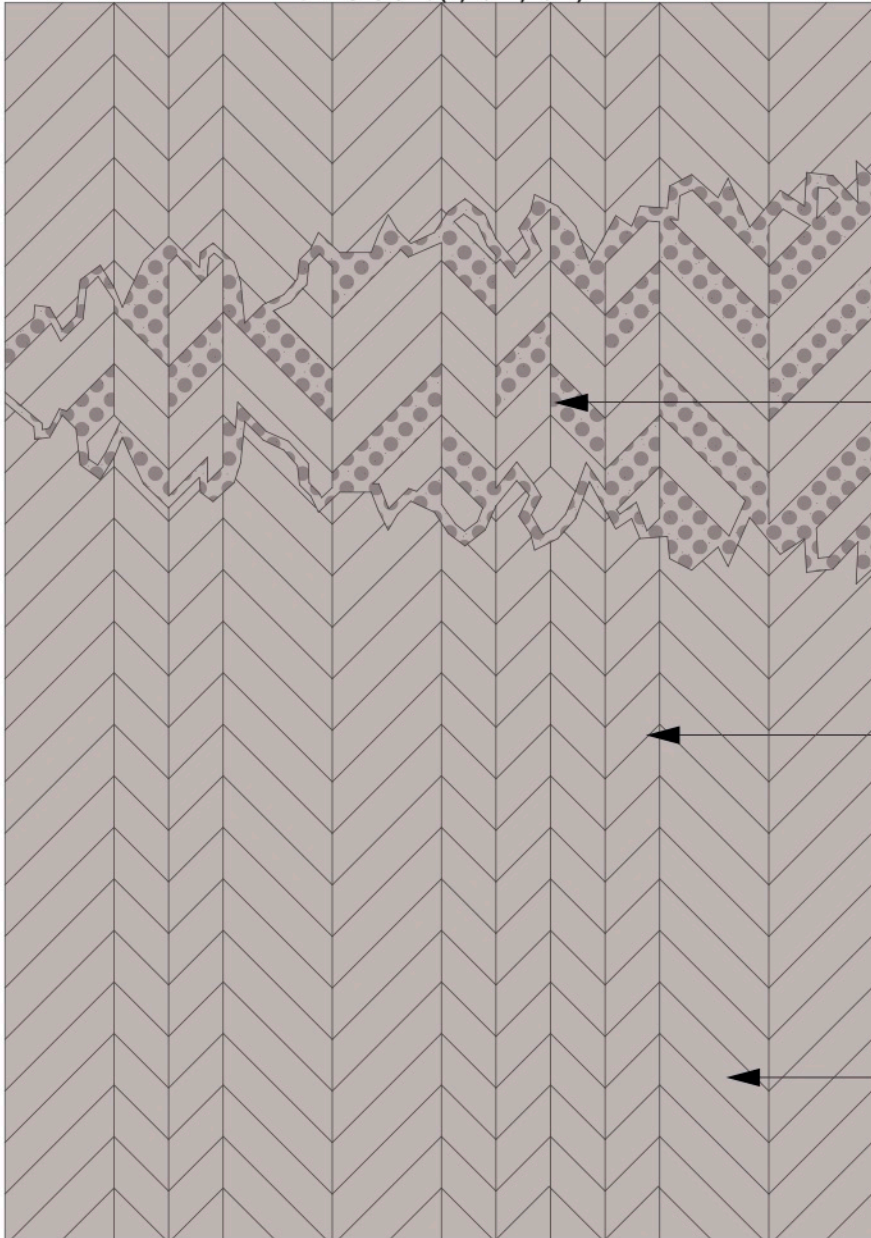

Dimension : (2,40x1,70m)

Bouclé BG122 10mm

Sculpté joint creux

Coupé BG122 14mm

BG122

Dimension : (50x50cm)

Bouclé BG122 10mm

Sculpté joint creux

Coupé BG122 14mm

BG122